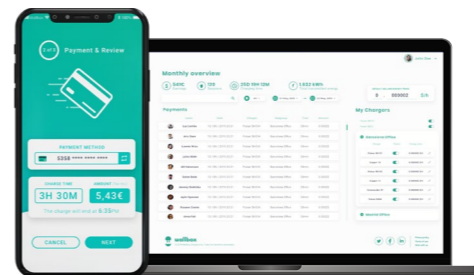

MYWALLBOX

Ricarica intelligente
Risparmia energia e denaro

PIANI DI ABBONAMENTO:

Basic	Standard	Business
FREE	4,5€ (VAT excl)*	6,5€ (VAT excl)*

Gestisci tutti i caricatori della tua azienda.

Ricevi pagamenti dai caricatori semi-pubblici.

Consulta l'attività di tutti i caricatori in tempo reale.

Ricevi automaticamente un report mensile..

* Abbonamento mensile per ogni caricatore