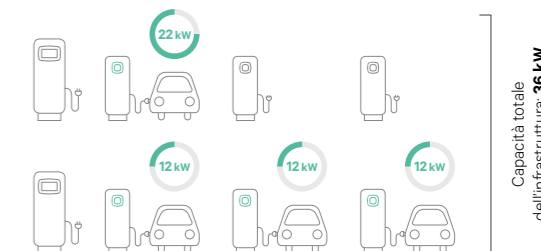

### Power Sharing

Il Power Sharing consente di distribuire in modo efficiente una determinata quantità di energia tra tutti i punti di ricarica connessi.

- ✓ **MODULARITÀ:** collega fino a 24 caricabatterie al caricatore principale
- ✓ **MASSIMA FLESSIBILITÀ:** compatibile con ogni tipo di installazione, con una copertura fino a 250 metri.
- ✓ **USO OTTIMIZZATO:** ridistribuisce automaticamente la potenza non utilizzata, per esempio quando un'auto è completamente carica

### Dynamic Power Sharing

Il Dynamic Power Sharing misura la potenza disponibile per la rete di ricarica in ogni momento e la distribuisce dinamicamente a tutti i caricatori. In questo modo consente la ricarica simultanea di più veicoli elettrici in meno tempo, usando la potenza disponibile dell'infrastruttura in maniera più efficiente ed equilibrata.