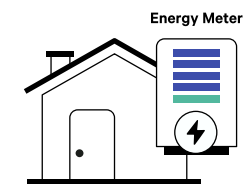

Migliora la tua esperienza con le soluzioni Wallbox per la gestione dell'energia

Scegli una ricarica ancora più sostenibile e conveniente per la tua casa.

Eco-Smart

Ricarica VE solare

Usa l'energia in eccesso dei pannelli solari per ricaricare il tuo VE. Scegli di ricaricare con il 100% di energia solare o con un mix di energia solare e di rete.*

Power Boost

Bilanciamento del carico dinamico

Bilancia l'energia disponibile tra casa e auto, in tempo reale, in modo da poter accendere i grandi elettrodomestici e continuare a caricare ad alta velocità! Nessuna necessità di costosi aggiornamenti al tuo quadro elettrico.*